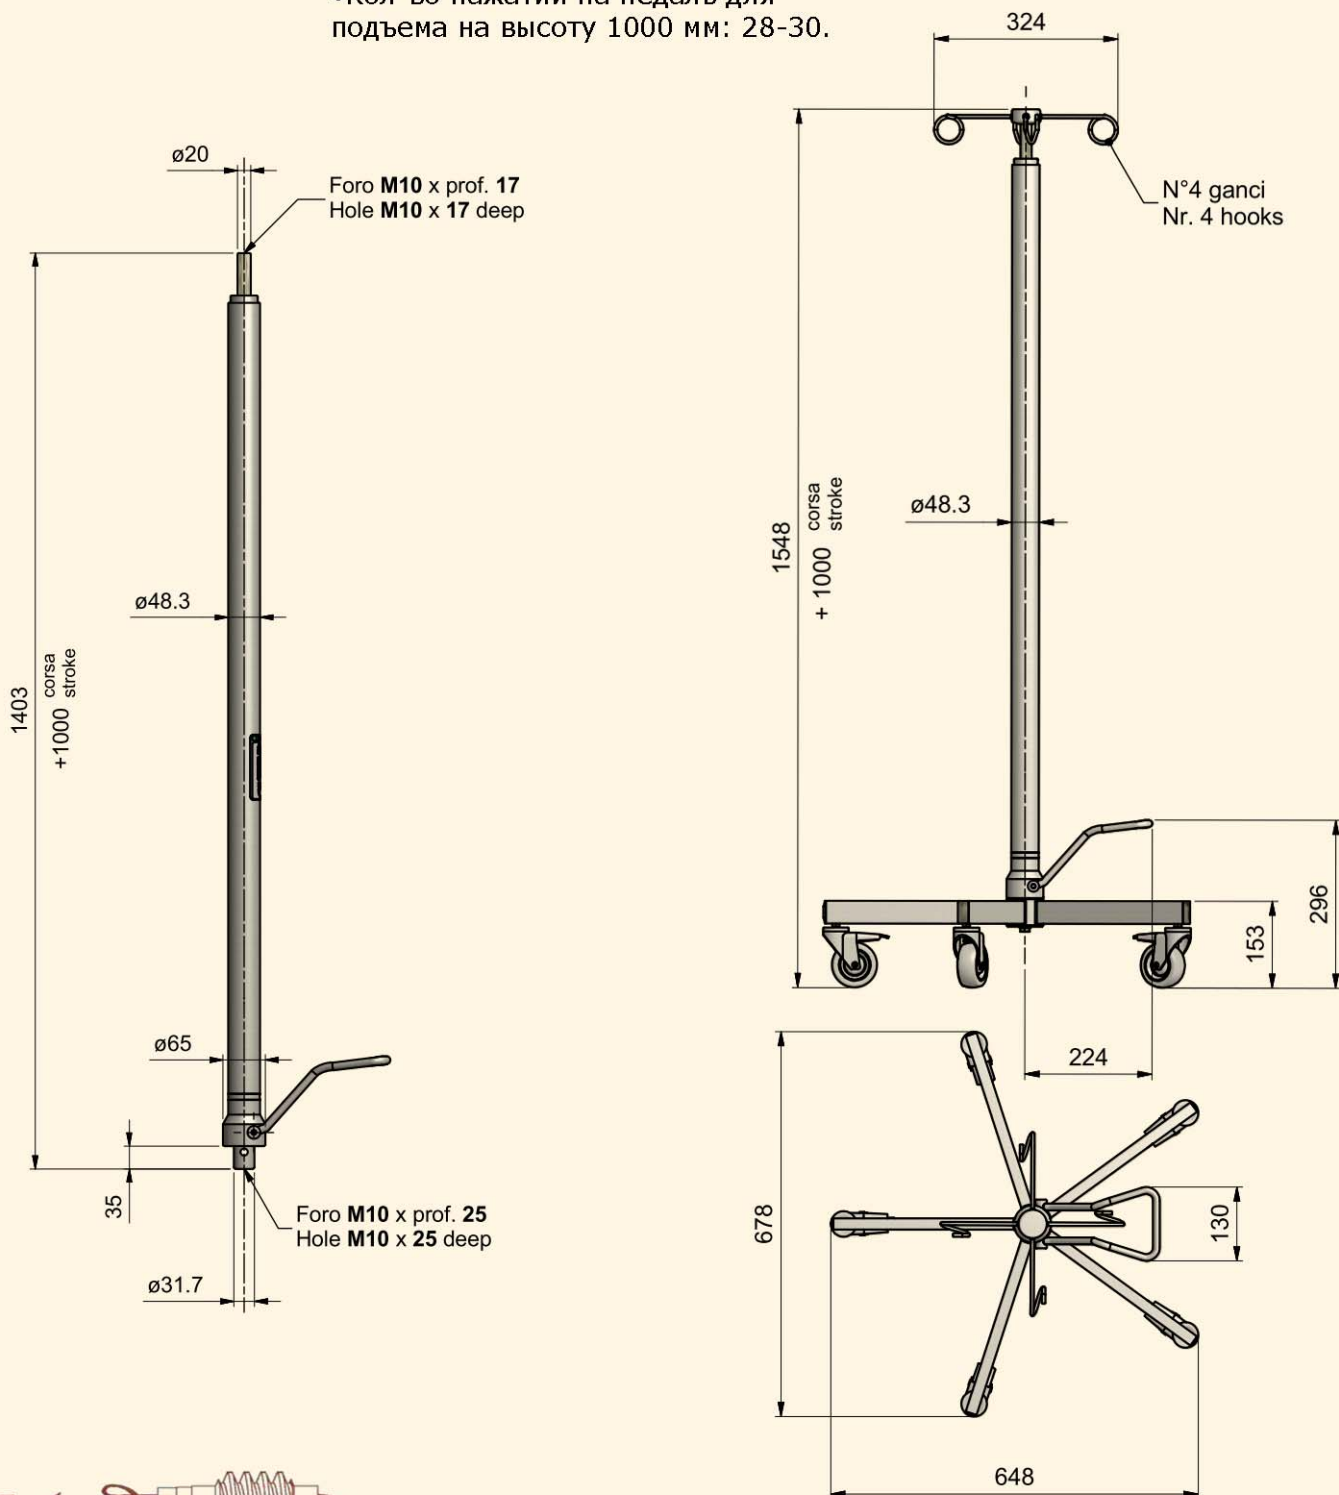

# Гидравлическая подъемная колонна для штатива для капельницы

Модель CRB-06

## Технические характеристики:

- Высота подъема: 1000 мм
- Максимальная нагрузка: 50 кг
- Скорость опускания: 20-30 мм/с (при максимальной нагрузке)
- Кол-во нажатий на педаль для подъема на высоту 1000 мм: 28-30.