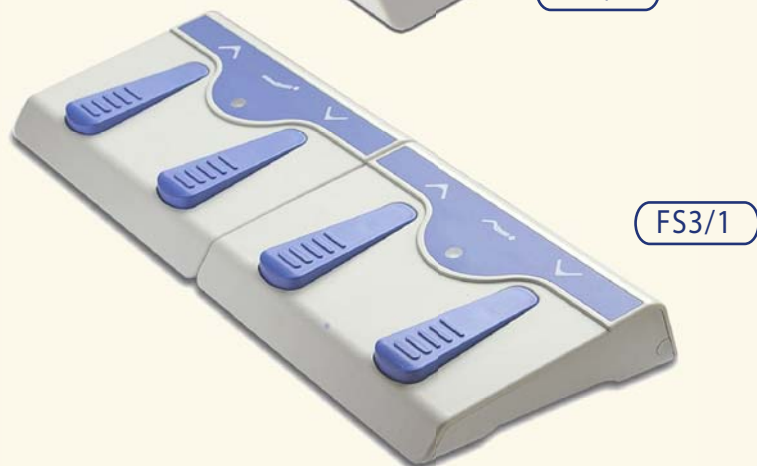

Ножные пульты дистанционного управления для приводов **Med-i-Drive**

FS3/1

Основные характеристики:

- Класс защиты: IP 66
- Модели совместимых блоков управления: 24/1, 24/12, 24/11 и 24/14
- Кол-во подключаемых исполнительных механизмов: от 1 до 3 шт