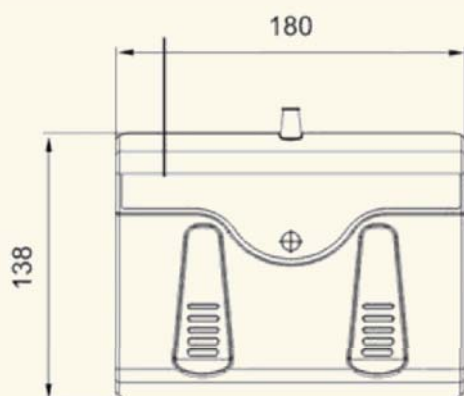

Ножные пульты дистанционного управления для приводов **Med-i-Drive**

FS3/1

Основные характеристики:

- Класс защиты: IP 66
- Модели совместимых блоков управления: 24/1, 24/12, 24/11 и 24/14
- Кол-во подключаемых исполнительных механизмов: от 1 до 3 шт